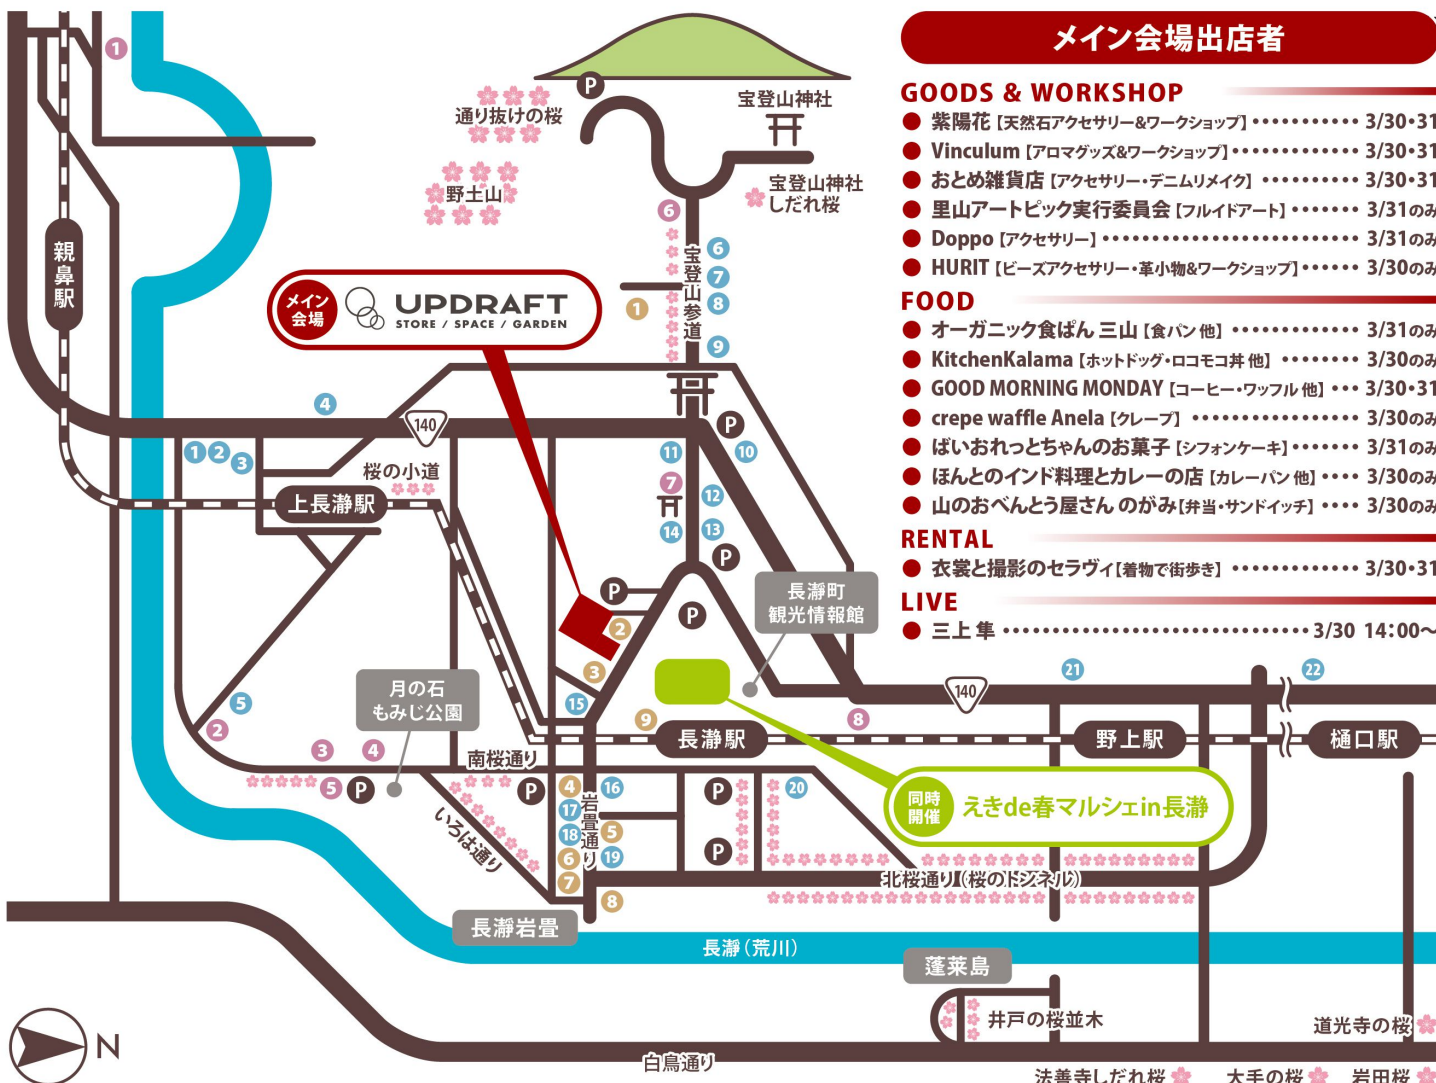

桜桜桜桜 メイン会場以外でもシールがもらえる! シールラリー対象店舗 桜桜桜桜

No	店名	桜グッズ&メニュー
1	そば処 味里	さくらそば、桜エビのかき揚げ
2	阿左美冷蔵 金崎本店	桜とあずき粒あんのかき氷
3	茶夢	さくらDX(抹茶ラテ、ほうじ茶ラテ)
4	Benjamin_Mason	合言葉*で50円引き
5	勉強屋	そばの中に桜があったらワンドリンクプレゼント
6	押し花茶屋 華	合言葉*で10円引き
7	山草	田舎しるこ100円引き
8	ギャラリー喫茶 やました	桜染めのハンカチ
9	HODOSANDO COFFEE STAND	さくらマフィン
10	寶TERAS	桜のかき氷
11	お食事処 さくらい	桜エビのかき揚げ
12	茶店 八兵衛	合言葉*でそば粉たい焼き10円引き
13	長瀬屋	定食に桜小餅がついてきます
14	そば処 たじま	未定
15	若松	桜まんじゅう(数量限定)
16	きそば むらた	合言葉*でそばの種プレゼント
17	八幡家	おしるこに桜の花びらが乗っています
18	ジェラートみやま	桜アイスクリーム
19	そば処 はやし	合言葉*でみそおでんプレゼント
20	CAFE gentille	桜のかき氷

No	店名	桜グッズ&メニュー
21	LOVERS cafe	桜プレート(デザートのみ)
22	ひぐち楓庵	未定
1	藤崎惣兵衛商店・長瀬蔵	桜にごり(酒)
2	漬けもの処 たかはし	桜葉せんべい、さくらおこし
3	旅の店まるぶつ 雷神堂長瀬店	桜をモチーフにしたお菓子
4	長瀬 ぼっぼ	ウェルカム珈琲プレゼント
5	大沢屋	桜柄の袋でお渡し
6	SIBLING's	桜フェス限定ローズクォーツアクセサリー
7	一本屋	芝桜月路、あん桜、桜だんご
8	万寿庵	桜まんじゅう、桜パイ
9	ちちてつ長瀬駅売店	秩父いちご大福(数量限定)
1	衣裳と撮影のセラヴィ	レンタル&着付け特別価格¥6,600→¥5,500
2	カヌーテラフティング	野点(モツ煮蕎麦)
3	アウトドアセンター長瀬	桜フェス限定価格(要予約)
4	カヌーヴィレッジ長瀬	桜フェス限定プラン
5	渋澤翁命名の宿 養浩亭	宿泊時ワンドリンクサービス、夕食に桜デザート
6	長瀬トリックアート有隣倶楽部	合言葉*でプレゼント+入館料100円引き
7	射的 銀次	合言葉*で10%OFF
8	トウマトウクックレンタル	合言葉*でトウマトウクックレンタル500円引き

● 飲食 ● 物販 ● 体験・宿泊 *合言葉は「桜フェス」
※営業時間、グッズ&メニューの詳細は各店舗にご確認ください

メイン会場出店者

1. **GOODS & WORKSHOP**
2. 紫陽花 [天然石アクセサリー&ワークショップ] 3/30-31
   - Vinculum [アロマグッズ&ワークショップ] 3/30-31
   - おとめ雑貨店 [アクセサリー・デニムリメイク] 3/30-31
   - 里山アートビック実行委員会 [フルイドアート] 3/31のみ
   - Doppo [アクセサリー] 3/31のみ
   - HURIT [ピースアクセサリー・革小物&ワークショップ] 3/30のみ
3. **FOOD**
4. オーガニック食ぱん 三山 [食パン他] 3/31のみ
   - KitchenKalama [ホットドッグ・ロコモコ他] 3/30のみ
   - GOOD MORNING MONDAY [コーヒー・ワッフル他] ... 3/30-31
   - crepe waffle Anela [クレープ] 3/30のみ
   - ばいおれっとちゃんのお菓子 [シフォンケーキ] 3/31のみ
   - ほんとのインド料理とカレーの店 [カレーパン他] ... 3/30のみ
   - 山のおべんとう屋さんのがみ [弁当・サンドイッチ] ... 3/30のみ
5. **RENTAL**
6. 衣裳と撮影のセラヴィ [着物で街歩き] 3/30-31
7. **LIVE**
8. 三上隼 ..... 3/30 14:00~

シールラリー対象店舗・フェス限定グッズなどの詳細をチェック! ▶▶▶▶▶
ながろ桜フェスの詳細は特設サイトやSNSをチェック!メイン会場の出店者情報(飲食店のメニュー、ハンドメイド作品、ワークショップ内容など)、シールラリー情報、フェス限定グッズの詳細など、フェスを楽しむための情報が盛りだくさん!